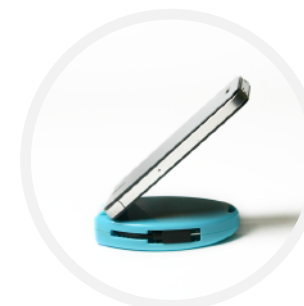

UMI USHI

Smapho 2800

ケーブル不要。そのまま使える、ポップでキュートなスマートフォン向けポータブル充電器。

UMI USHI

Smapho 2800

カラーバリエーション
 Red Blue White

ケーブル不要。そのまま使える、ポップでキュートなスマートフォン向けポータブル充電器。 ※iPhone なら約 1.5 回分充電可能。

製品仕様

型番 SM-28

サイズ：63.2×92×18mm
 重量：88g
 バッテリー容量：3.7V / 2,800mAh
 定格入力：5.0V 1000mA
 定格出力：5.0V 800mA
 作動温度領域：0℃～50℃
 保護機能：過電流、過充電、過放電保護
 充電回数：約 500 回
 蓄電時間：約 4-5 時間
 ※パソコンまたは壁面コンセントで充電した場合

付属品

ストラップ

対応製品

iPad iPhone iPod Smartphone WiFi ルーター等

※microUSB と Apple Dock コネクタに接続できる機種に限ります。

iPhone を充電

コネクタを内蔵